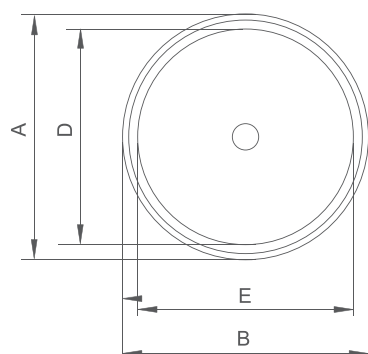

روشویی روسنگی

الوند Alvand

Water Closet

Asian Toilet

Wash Basin

Shower Tray

Kitchen Sink

ویژگی‌ها

- سایز محصول: ۴۵ سانتی‌متر
- رنگ محصول: سفید ساده

A	B	C	D	E	F	وزن
۴۵۳	۴۵۵	۱۸۰	۴۰۰	۴۱۰	-	۱۳/۵

ابعاد (میلی‌متر) / وزن (کیلوگرم)