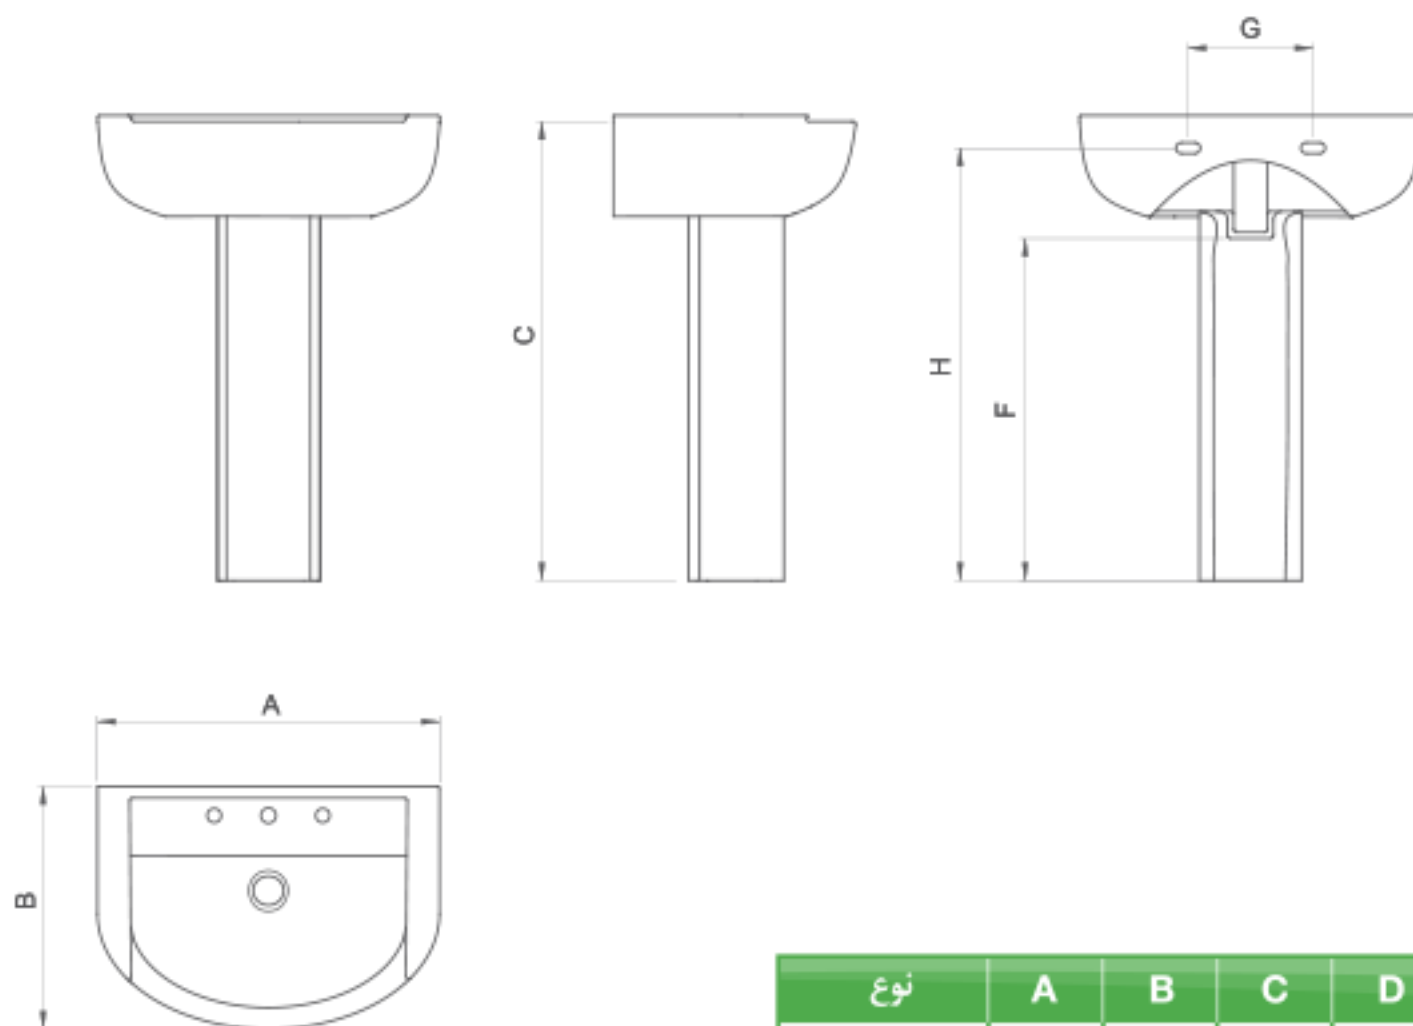

روشویی پایه‌دار

رگال Regal

ویژگی‌ها

- سایز محصول: ۶۳/۵۵ سانتی‌متر
- رنگ محصول: سفید ساده/دکوری

نوع	A	B	C	D	E	F	G	H	وزن
سایز ۵۵	۵۷۰	۴۲۵	۸۴۵	-	-	۶۸۰	۲۱۰	۷۹۰	۲۶/۲
سایز ۶۳	۶۳۵	۴۹۰	۸۵۰	-	-	۶۷۵	۲۹۱	۸۰۰	۲۷/۱

ابعاد (میلی‌متر) / وزن (کیلوگرم)