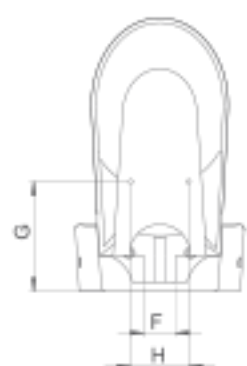

توالت فرنگی دو تکه

ویولا Viola

Water Closet

Asian Toilet

Wash Basin

Shower Tray

Kitchen Sink

### ویژگی‌ها

- سیستم فلاش: یک زمانه
- سیستم تخلیه: ریزشی
- حجم مصرفی آب: ۸ لیتر در هر تخلیه
- سرعت تخلیه: ۳/۳۵ ثانیه
- خروجی سیفون: به دیوار
- نوع درب نشیمن: معمولی
- رنگ محصول: سفید ساده/دکوری

A	B	C	D	E	F	G	H	وزن
۶۴۰	۳۵۵	۸۰۰	۳۹۰	۱۹۵	۱۰۵	۲۹۰	۱۶۵	۳۵/۴

ابعاد (میلی متر) / وزن (کیلوگرم)